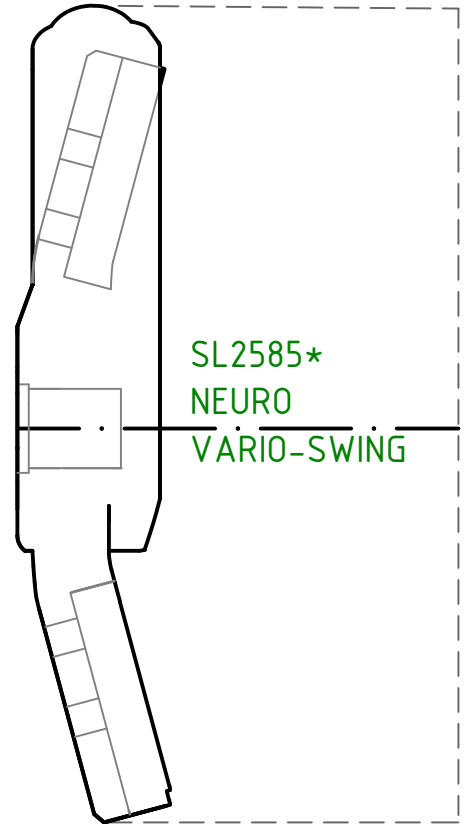

NEURO VARIO-SWING, 20 mm

— · — Gelenkachse/Joint axis

- - - - - Schnittlinie/Cutting line ✂

150 mm

SL2505*
NEURO
VARIO-SWING

SL2595*
NEURO
VARIO-SWING

SL2585*
NEURO
VARIO-SWING

SL2525*
NEURO
VARIO-SWING

SL2575*
NEURO
VARIO-SWING