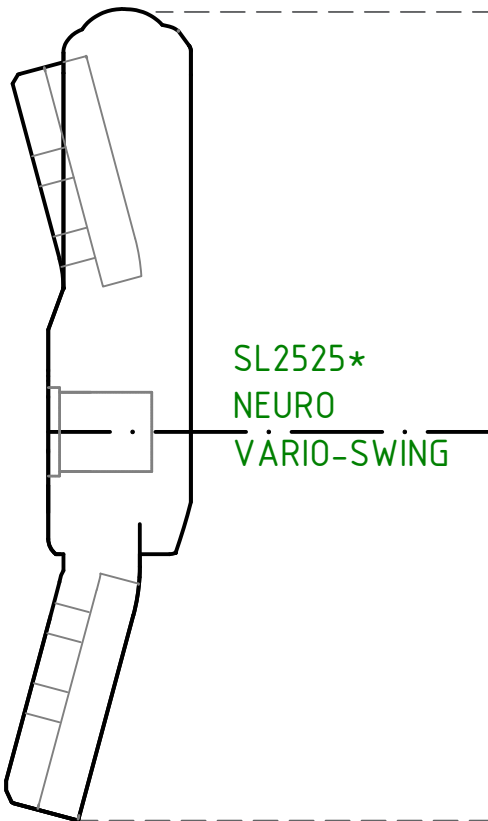

NEURO VARIO-SWING, 20 mm

— · — Gelenkachse/Joint axis

- - - - - Schnittlinie/Cutting line ✂

150 mm

SL2505*
NEURO
VARIO-SWING

SL2595*
NEURO
VARIO-SWING

SL2585*
NEURO
VARIO-SWING

SL2525*
NEURO
VARIO-SWING

SL2575*
NEURO
VARIO-SWING