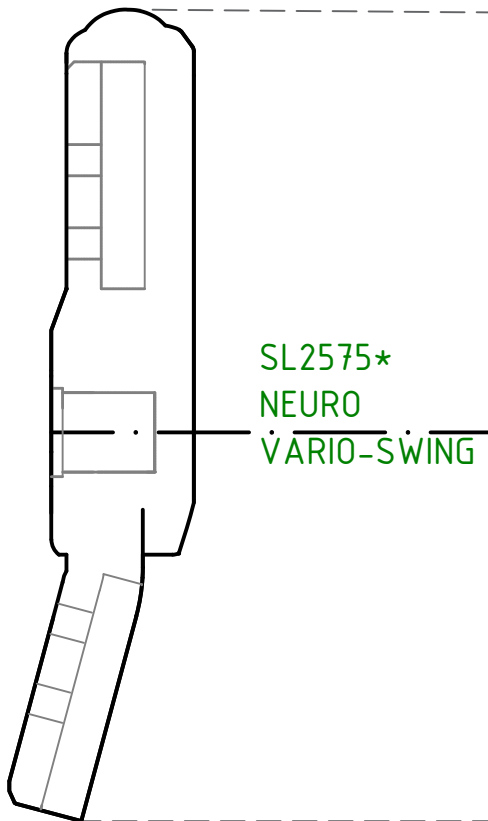

NEURO VARIO-SWING, 20 mm

— · — Gelenkachse/Joint axis

- - - - - Schnittlinie/Cutting line ✂

150 mm

SL2505*
NEURO
VARIO-SWING

SL2595*
NEURO
VARIO-SWING

SL2585*
NEURO
VARIO-SWING

SL2525*
NEURO
VARIO-SWING

SL2575*
NEURO
VARIO-SWING