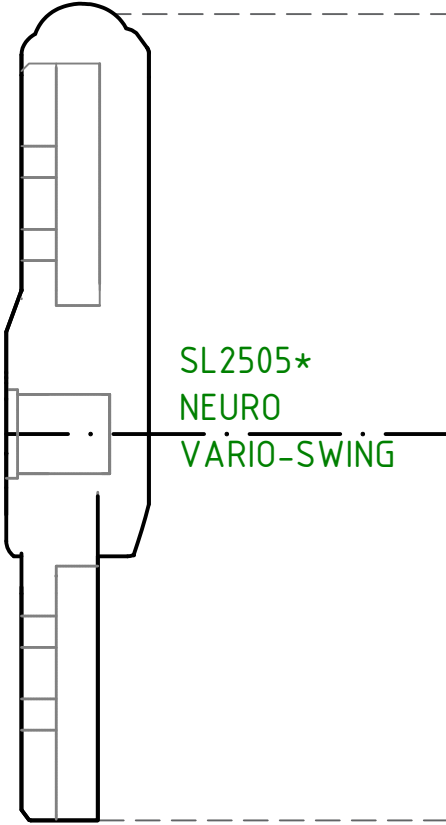

NEURO VARIO-SWING, 20 mm

— · — Gelenkachse/Joint axis

- - - - - Schnittlinie/Cutting line ✂

150 mm

SL2505*
NEURO
VARIO-SWING

SL2595*
NEURO
VARIO-SWING

SL2585*
NEURO
VARIO-SWING

SL2525*
NEURO
VARIO-SWING

SL2575*
NEURO
VARIO-SWING