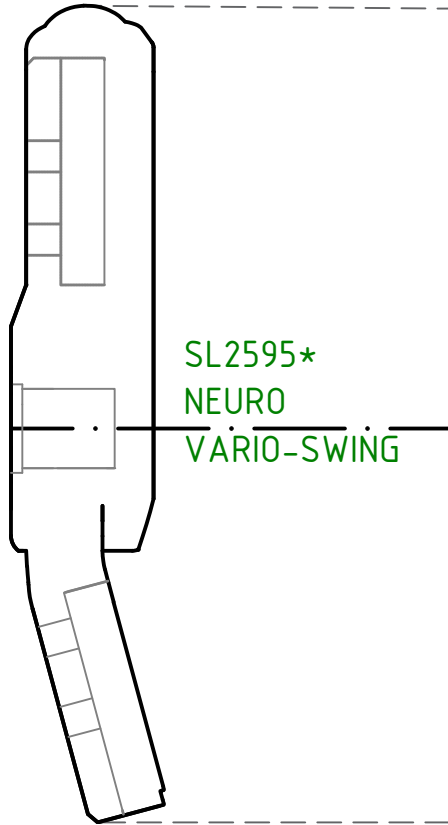

NEURO VARIO-SWING, 20 mm

— · — Gelenkachse/Joint axis

- - - - - Schnittlinie/Cutting line ✂

150 mm

SL2505*
NEURO
VARIO-SWING

SL2595*
NEURO
VARIO-SWING

SL2585*
NEURO
VARIO-SWING

SL2525*
NEURO
VARIO-SWING

SL2575*
NEURO
VARIO-SWING