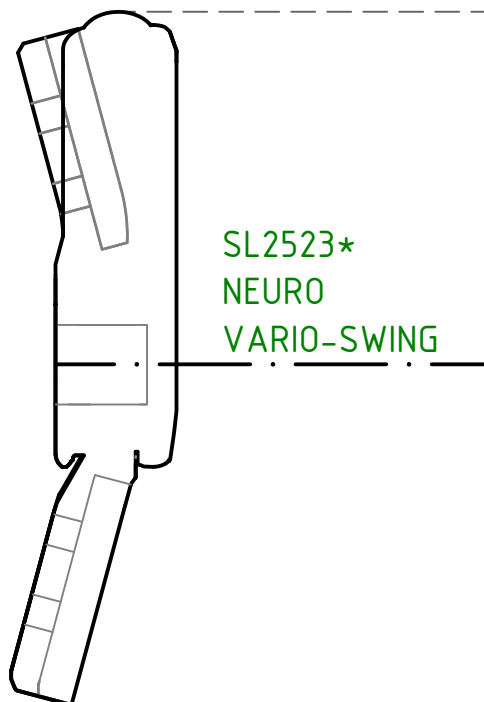

NEURO VARIO-SWING, 16 mm

— · — Gelenkachse/Joint axis

----- Schnittlinie/Cutting line ✂

150 mm

SL2503*
NEURO
VARIO-SWING

SL2593*
NEURO
VARIO-SWING

SL2583*
NEURO
VARIO-SWING

SL2573*
NEURO
VARIO-SWING

SL2523*
NEURO
VARIO-SWING