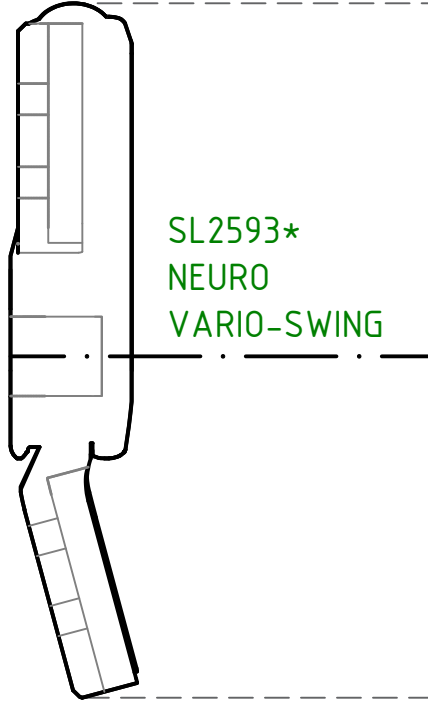

NEURO VARIO-SWING, 16 mm

— · — Gelenkachse/Joint axis

----- Schnittlinie/Cutting line ✂

150 mm

SL2503*
NEURO
VARIO-SWING

SL2593*
NEURO
VARIO-SWING

SL2583*
NEURO
VARIO-SWING

SL2573*
NEURO
VARIO-SWING

SL2523*
NEURO
VARIO-SWING