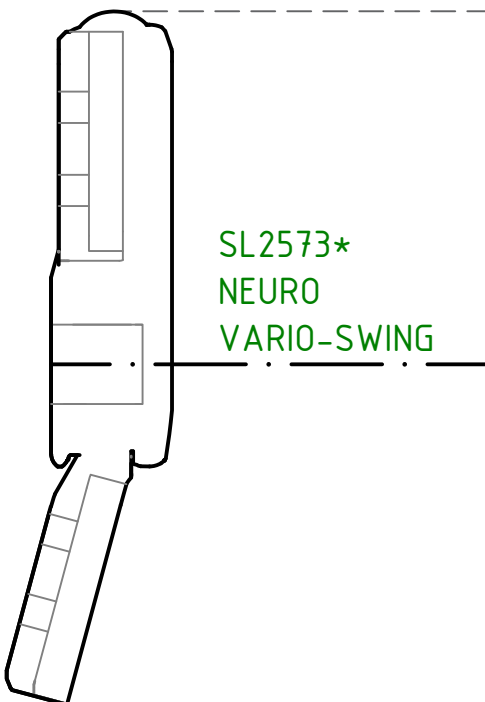

NEURO VARIO-SWING, 16 mm

— · — Gelenkachse/Joint axis

----- Schnittlinie/Cutting line ✂

150 mm

SL2503*
NEURO
VARIO-SWING

SL2593*
NEURO
VARIO-SWING

SL2583*
NEURO
VARIO-SWING

SL2573*
NEURO
VARIO-SWING

SL2523*
NEURO
VARIO-SWING