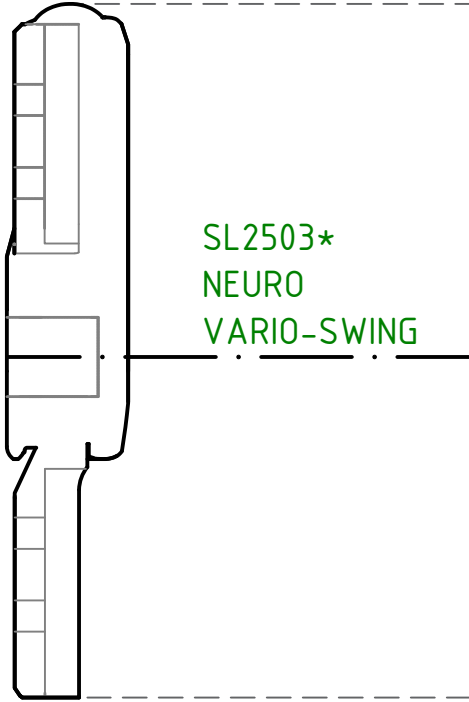

NEURO VARIO-SWING, 16 mm

— · — Gelenkachse/Joint axis

----- Schnittlinie/Cutting line ✂

150 mm

SL2503*
NEURO
VARIO-SWING

SL2593*
NEURO
VARIO-SWING

SL2583*
NEURO
VARIO-SWING

SL2573*
NEURO
VARIO-SWING

SL2523*
NEURO
VARIO-SWING