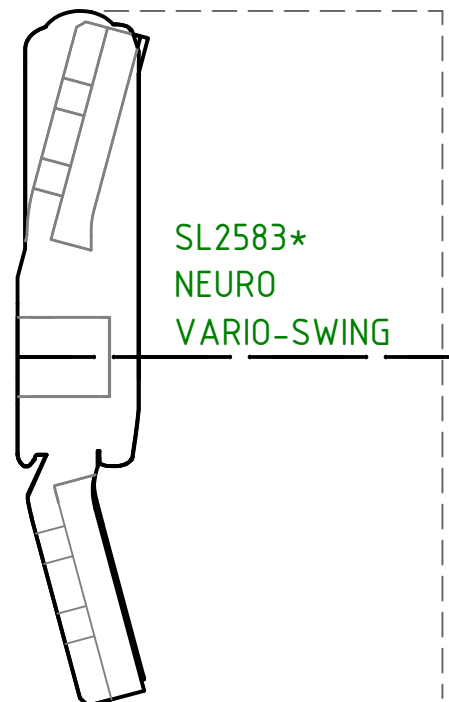

NEURO VARIO-SWING, 16 mm

— · — Gelenkachse/Joint axis

----- Schnittlinie/Cutting line ✂

150 mm

SL2503*
NEURO
VARIO-SWING

SL2593*
NEURO
VARIO-SWING

SL2583*
NEURO
VARIO-SWING

SL2573*
NEURO
VARIO-SWING

SL2523*
NEURO
VARIO-SWING