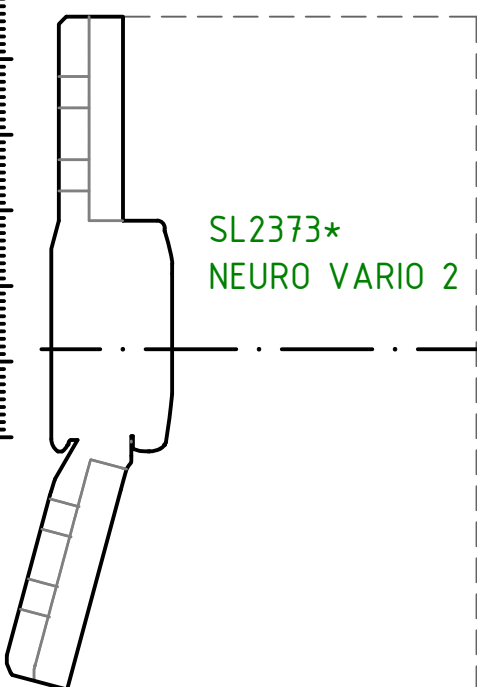

NEURO VARIO 2, 16 mm

— · — Gelenkachse/Joint axis

- - - - - Schnittlinie/Cutting line ✂

150 mm

SL2303*
NEURO VARIO 2

SL2393*
NEURO VARIO 2

SL2383*
NEURO VARIO 2

SL2373*
NEURO VARIO 2

SL2323*
NEURO VARIO 2